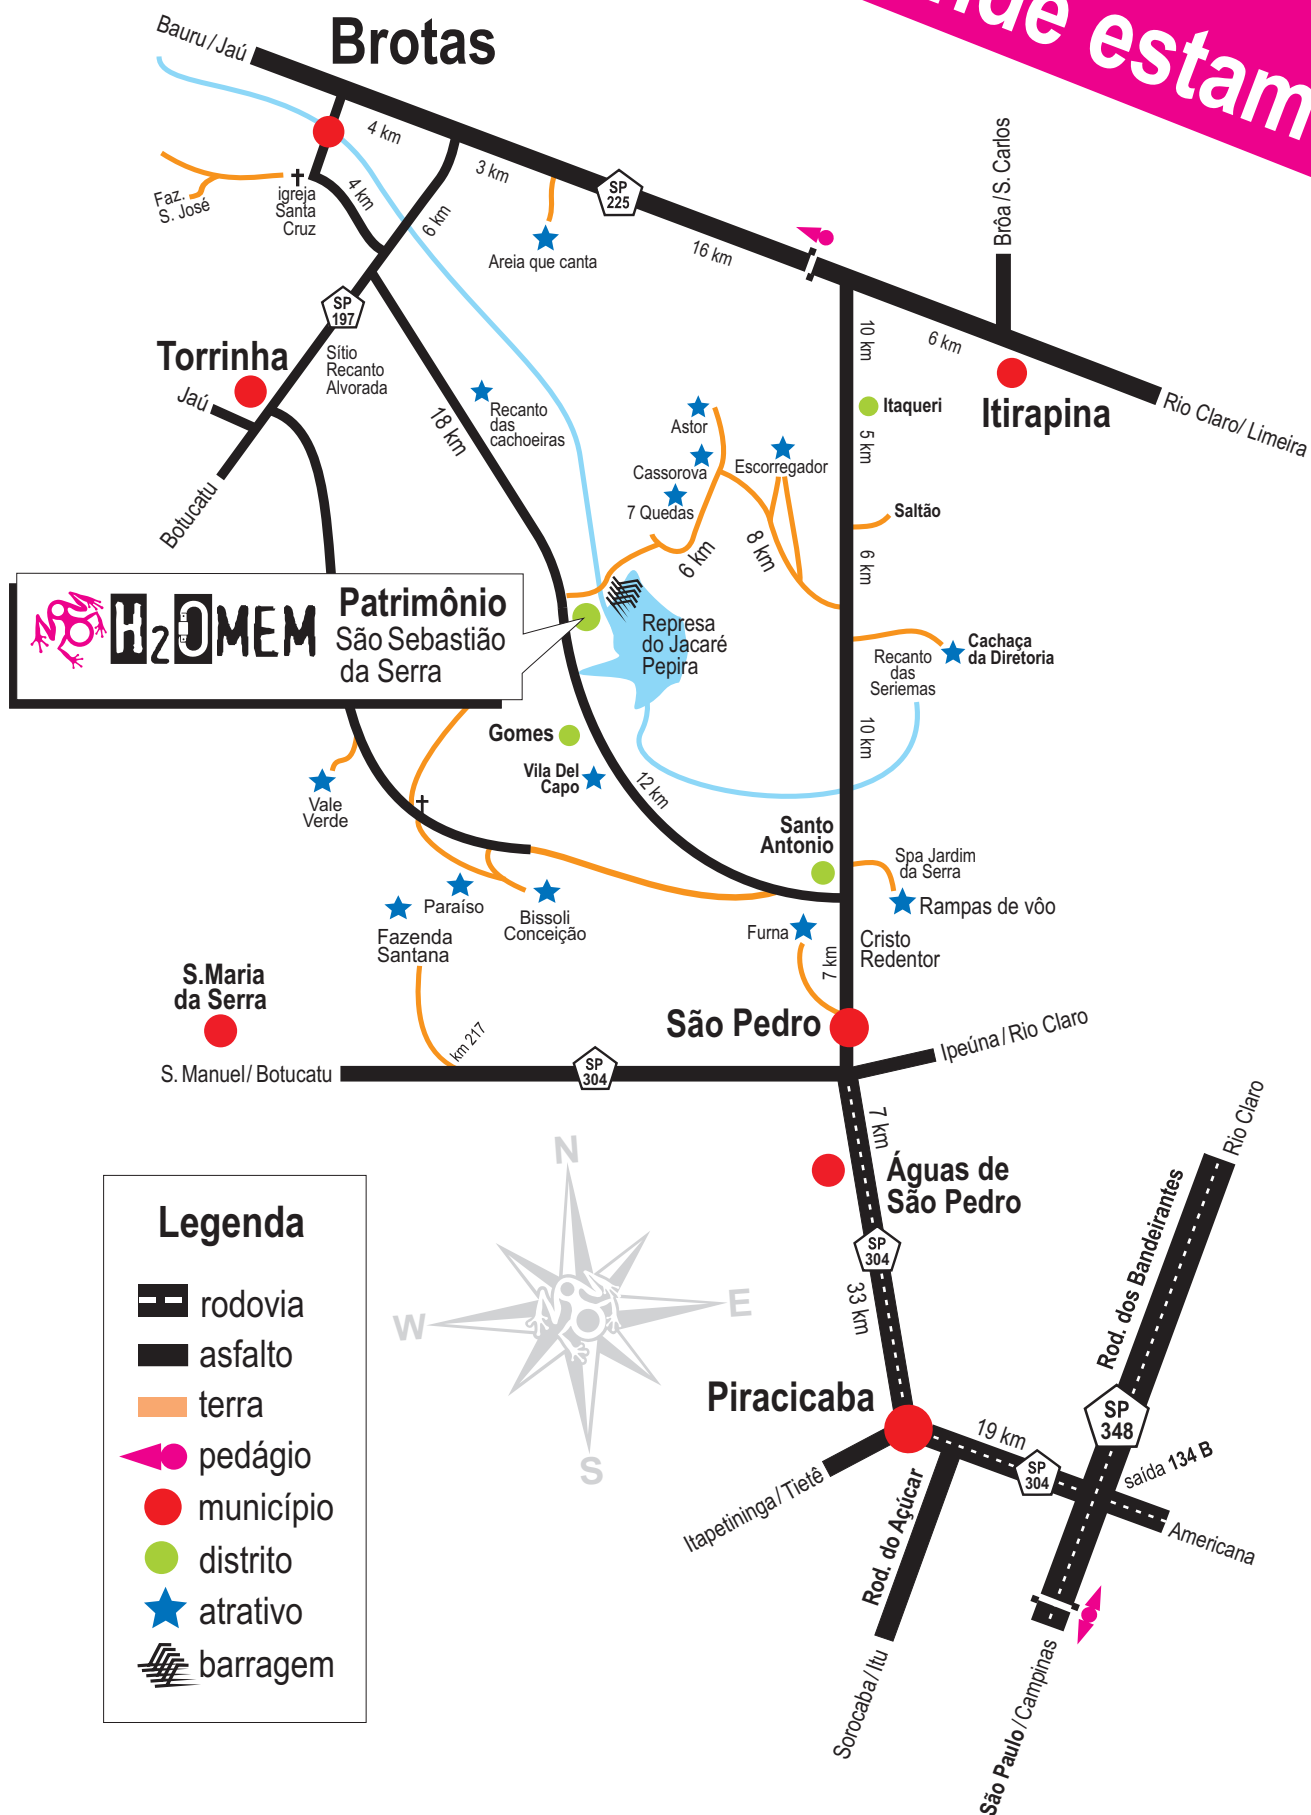

Onde estamos

H2OMEM Patrimônio São Sebastião da Serra

Legenda

- rodovia
- asfalto
- terra
- pedágio
- município
- distrito
- atrativo
- barragem

Av. Felipe Speranza, 65 - Patrimônio de S. Sebastião da Serra
 Brotas - SP Brasil - tel.: 14 3653 6241 / 6242
 www.h2omem.com.br contato@h2omem.com.br
 S 22° 26.872' WO 48° 00.801'